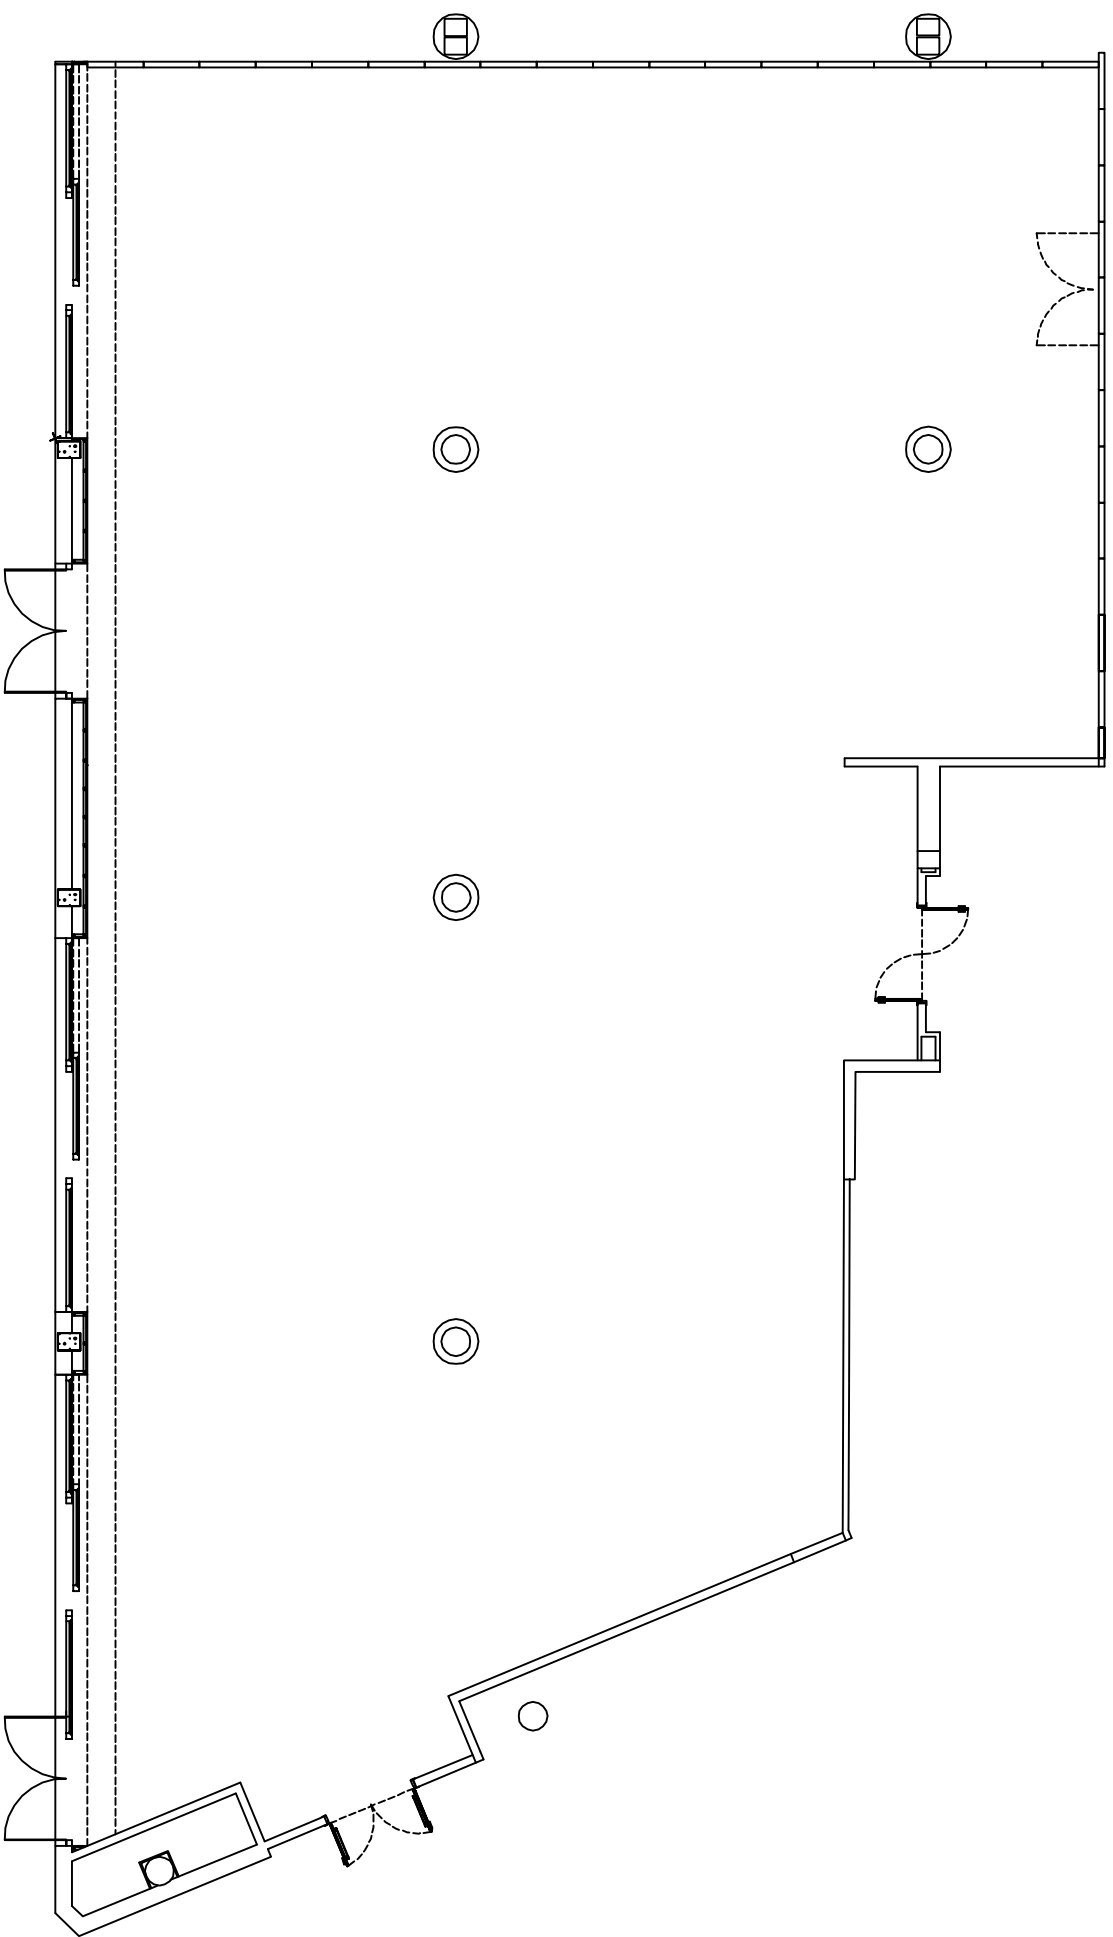

SALÓN  
1106,00 m<sup>2</sup>

SALÓN

VERDICIO + XAGÓ

868,00 m<sup>2</sup>

SALÓN

VERDICIO+XA

587,00 m<sup>2</sup>

**SALÓN**

**XAGÓ+BAÑUGUES**

**614,00 m<sup>2</sup>**

SALÓN

GÓ+BAÑÚGUES

462,00 m<sup>2</sup>

**SALÓN**  
**VERDICIO**  
**399,00 m<sup>2</sup>**

SALÓN  
XAGÓ  
375,00 m<sup>2</sup>

SALÓN

# SALÓN TRUYÉS

54,60 m<sup>2</sup>

# SALÓN TRASONA

74,00 m<sup>2</sup>