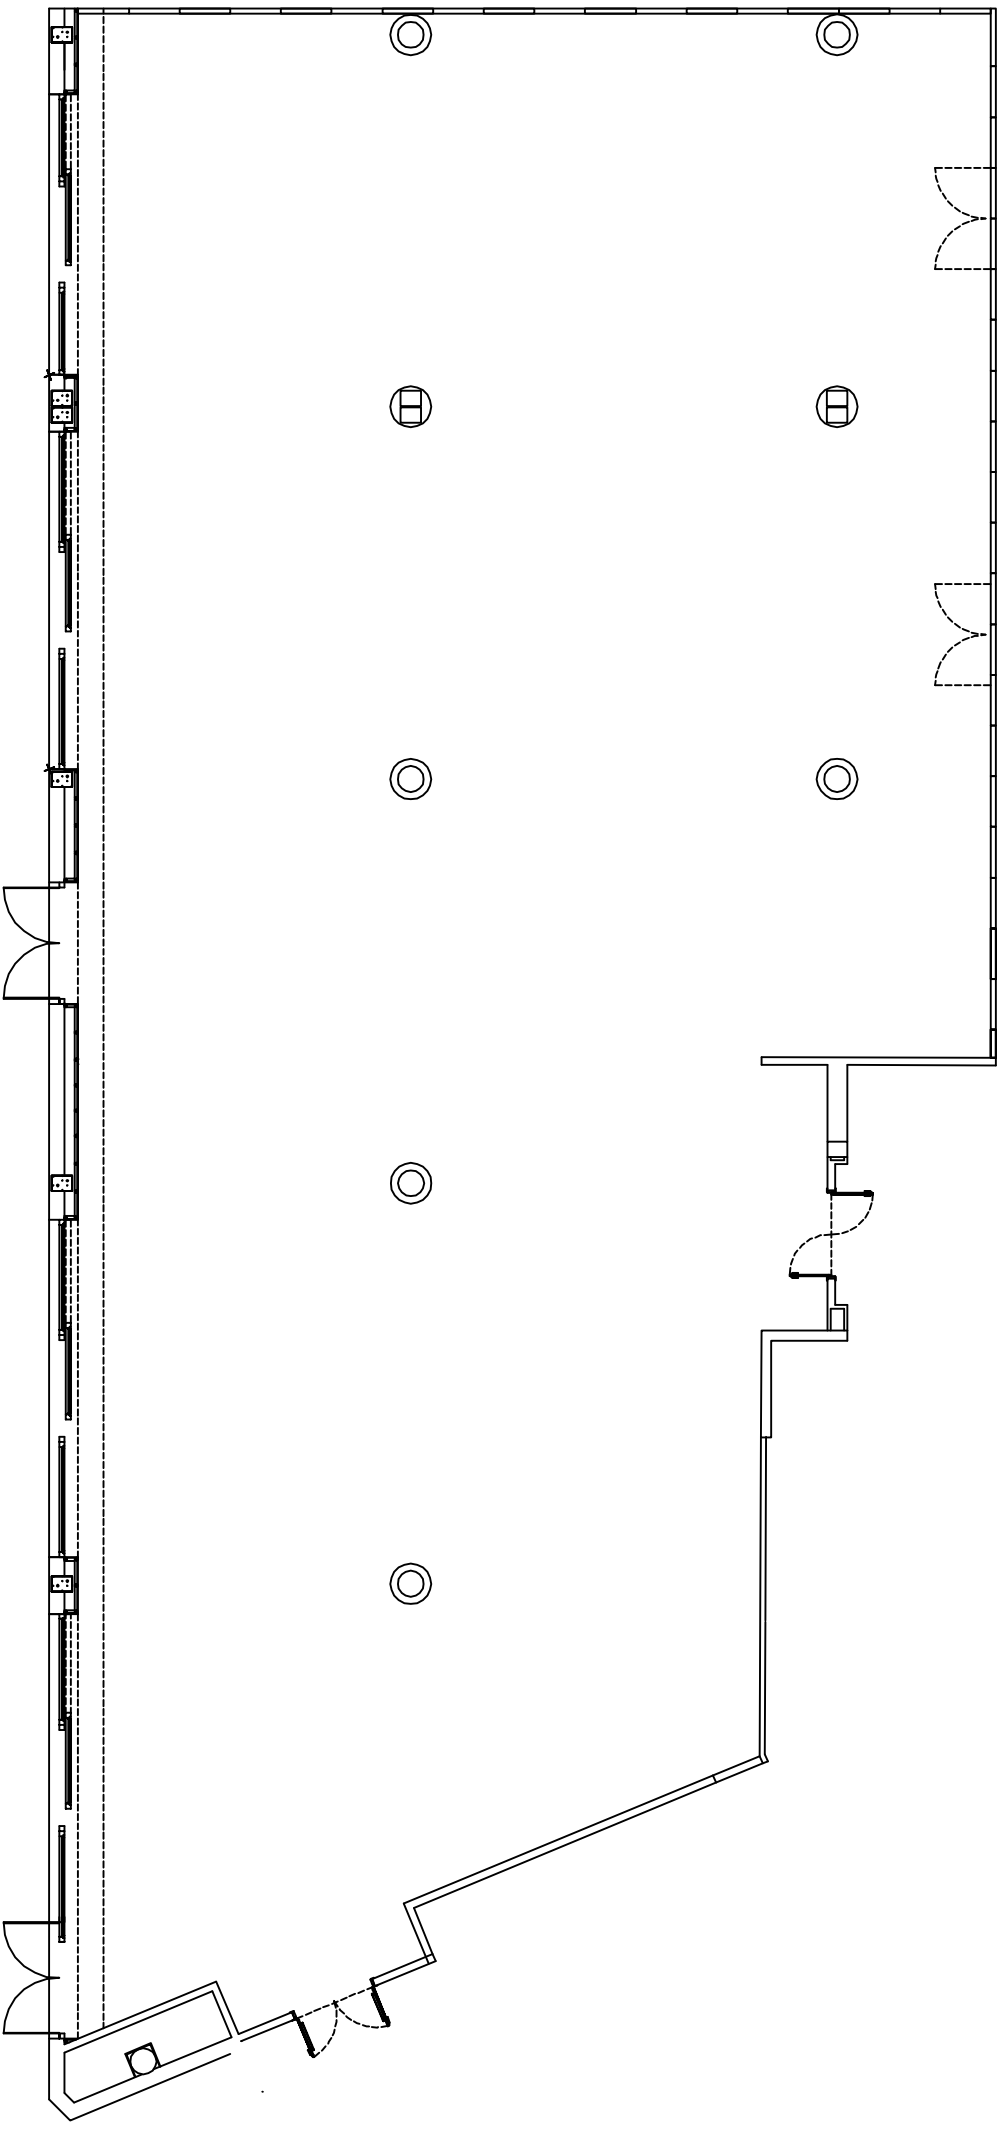

SALÓN  
1106,00 m<sup>2</sup>

SALÓN

VERDICIO + XAGÓ

868,00 m<sup>2</sup>

SALÓN

VERDICIO+XA

587,00 m<sup>2</sup>

**SALÓN**

**XAGÓ+BAÑUGUES**

**614,00 m<sup>2</sup>**

SALÓN

GÓ+BAÑÚGUES

462,00 m<sup>2</sup>

**SALÓN**  
**VERDICIO**  
**399,00 m<sup>2</sup>**

SALÓN  
XAGÓ  
375,00 m<sup>2</sup>

SALÓN

# SALÓN TRUYÉS

54,60 m<sup>2</sup>

# SALÓN TRASONA

74,00 m<sup>2</sup>