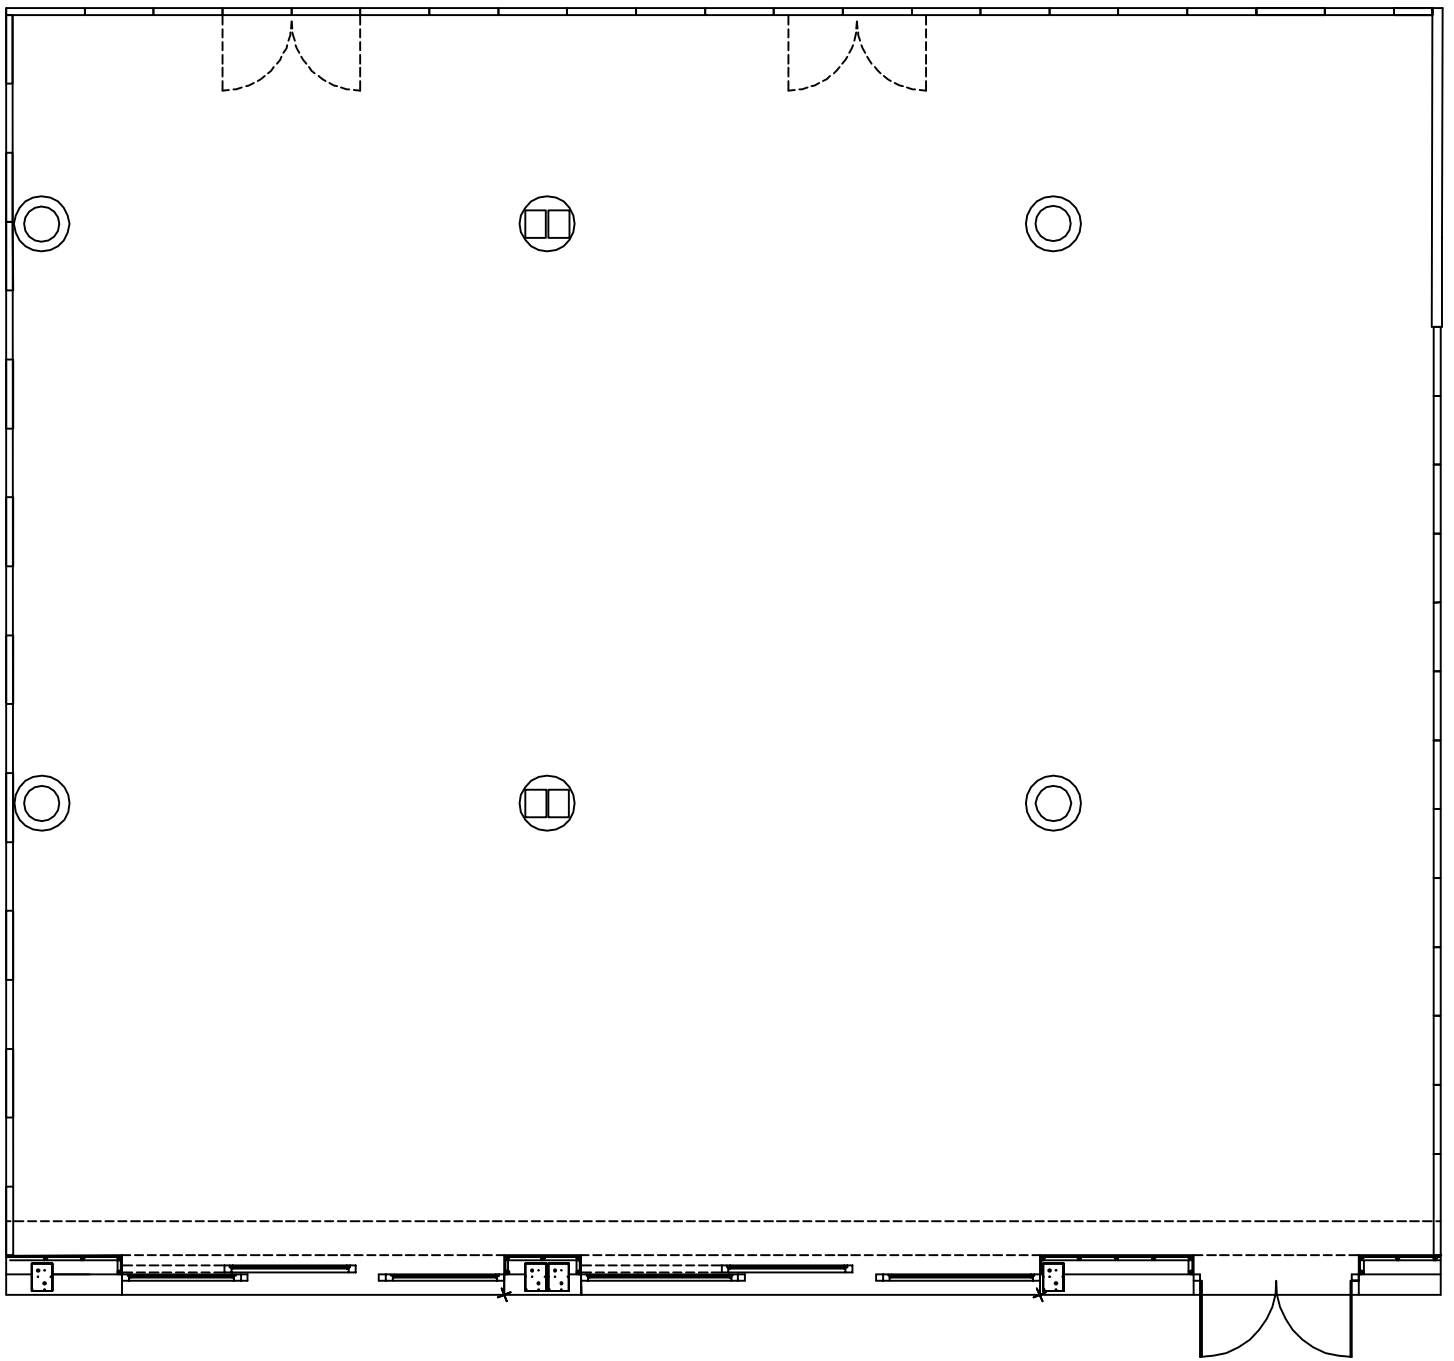

SALÓN  
1106,00 m<sup>2</sup>

SALÓN

VERDICIO + XAGÓ

868,00 m<sup>2</sup>

SALÓN

VERDICIO+XA

587,00 m<sup>2</sup>

**SALÓN**

**XAGÓ+BAÑUGUES**

**614,00 m<sup>2</sup>**

SALÓN

GÓ+BAÑÚGUES

462,00 m<sup>2</sup>

**SALÓN**  
**VERDICIO**  
**399,00 m<sup>2</sup>**

SALÓN  
XAGÓ  
375,00 m<sup>2</sup>

SALÓN

# SALÓN TRUYÉS

54,60 m<sup>2</sup>

# SALÓN TRASONA

74,00 m<sup>2</sup>